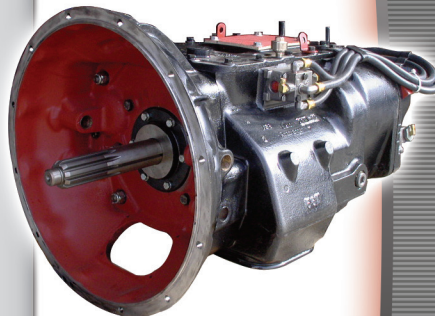

**RÉSEROIRS DE CARBURANT**

Ajustement universel • Kits courroie

**ENGRENAGES DE DIRECTION**

Axe de secteur • Douilles  
Kits de joints d'étanchéité d'entrée et de sortie

**Unités et pièces nouveaux et reconstruits pour:**  
ZF • Sheppard • TRW/Ross • Quality Gear

**POMPES & CYLINDRES DE DIRECTION**

**Unités et pièces nouveaux et reconstruits pour:**  
Vickers • Luk • Eaton/Hobourn • ZF • Quality Gear

**Votre distributeur  
autorisé pour:**

**ArvinMeritor**

**DANA SPICER**  
Drivetrain Products

**EATON**

**Fuller  
Transmissions**

**TTC**  
TRANSMISSION  
TECHNOLOGIES  
Corporation

**detroit  
NoSPIN**

**QUALITY  
GEAR**

**Garrison**

**Sheppard**

**ZF LUK**